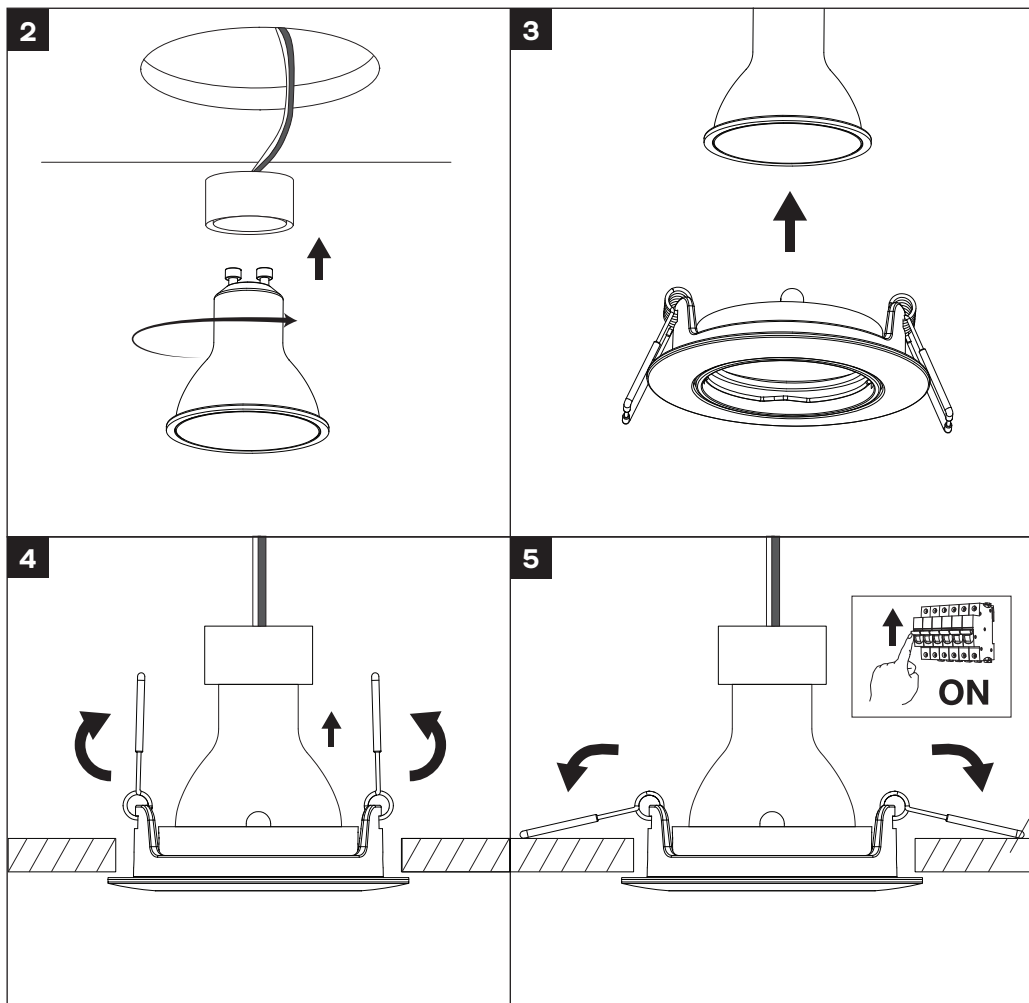

LUXPOINT®

Aro para GU10/MR16

Contacto de servicio:
Traxon Technologies Ltd.
Room 113, Wireless Centre, 3 Science Park
East Avenue, Shatin, Hong Kong, China

Im Dörener Feld 8, 33100 Paderborn,
Germany

www.traxon-ecue.com

Hecho en China