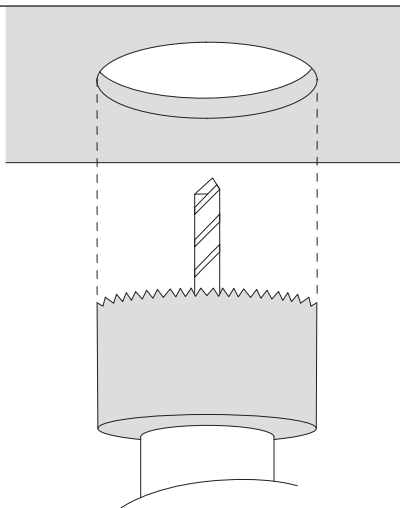

Instalación

1

Corte de Techo(mm)

LP DT001	60-65mm
LP DT002	75-78mm
LP DT003	75-78mm
LP DT004	80-83mm
LP DT005	78-80mm
LP DT006	75-78mm
LP DT007	105x105mm
LP DT008	225x105mm
LP DT009	75-78mm
LP DT010	85-88mm
LP DT011	75-78mm
LP DT012	90-93mm
LP DT013	85-88mm
LP DT014	85-88mm
LP DT015	70-73mm