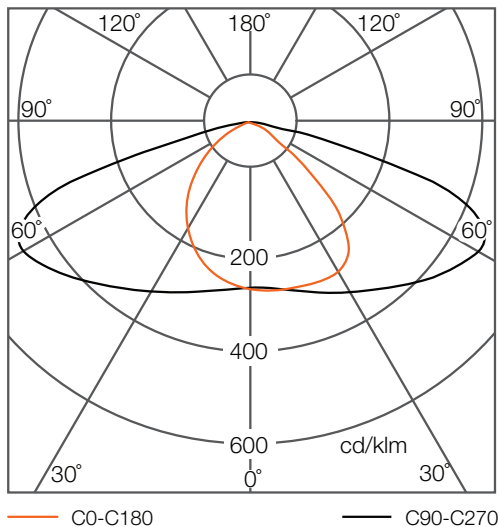

皓睿路灯PLUS

尺寸规格 (单位: mm)

尺寸

	Size 1	Size 2	Size 3	Size 4	Size 5
功率	30W	50W / 60W	75W / 90W	100W / 120W	150W / 180W
长度	306mm	325mm	379mm	446mm	496mm
宽度	167mm	218mm	245mm	271mm	299mm
高度	142mm	143mm	146mm	148mm	148mm
直径	64mm	64mm	64mm	64mm	64mm

皓睿路灯PLUS

光学参数

灯具配光曲线 - 玻璃罩

SMB (150° x 90°)

灯具配光曲线 - 透镜罩

SNB (155° x 55°)

SMB (150° x 68°)

由于LED制造工艺的特殊条件，上表给出的灯具配光曲线仅代表批量产品的统计数据，不一定对应单个产品的实际参数（可能和典型值有所差别）。