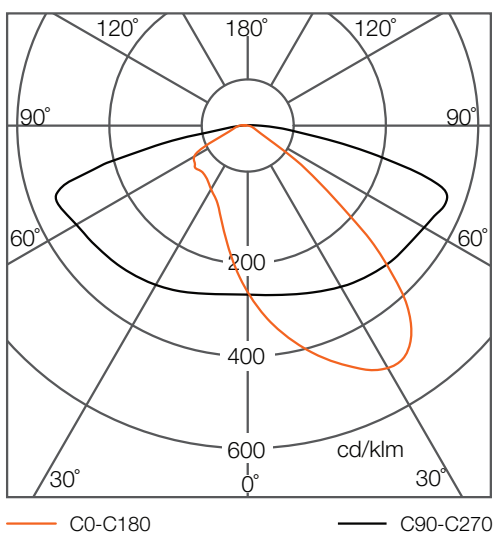

皓睿路灯PLUS

尺寸规格 (单位: mm)

尺寸

	Size 1	Size 2	Size 3	Size 4	Size 5
功率	30W	50W / 60W	75W / 90W	100W / 120W	150W / 180W
长度	306mm	325mm	379mm	446mm	496mm
宽度	167mm	218mm	245mm	271mm	299mm
高度	142mm	143mm	146mm	148mm	148mm
直径	64mm	64mm	64mm	64mm	64mm

皓睿路灯PLUS

光学参数

灯具配光曲线 - 玻璃罩

SMB (150° x 90°)

灯具配光曲线 - 透镜罩

SNB (155° x 55°)

SMB (150° x 68°)

由于LED制造工艺的特殊条件，上表给出的灯具配光曲线仅代表批量产品的统计数据，不一定对应单个产品的实际参数（可能和典型值有所差别）。