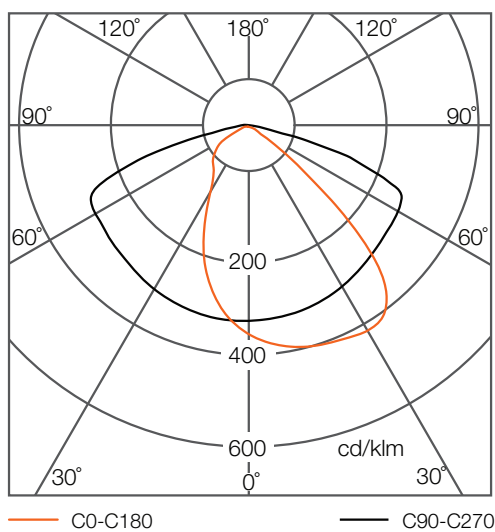

皓睿路灯PLUS

尺寸规格 (单位: mm)

尺寸

	Size 1	Size 2	Size 3	Size 4	Size 5
功率	30W	50W / 60W	75W / 90W	100W / 120W	150W / 180W
长度	306mm	325mm	379mm	446mm	496mm
宽度	167mm	218mm	245mm	271mm	299mm
高度	142mm	143mm	146mm	148mm	148mm
直径	64mm	64mm	64mm	64mm	64mm

皓睿路灯PLUS

光学参数

灯具配光曲线 - 玻璃罩

SMB (150° x 90°)

灯具配光曲线 - 透镜罩

SNB (155° x 55°)

SMB (150° x 68°)

由于LED制造工艺的特殊条件，上表给出的灯具配光曲线仅代表批量产品的统计数据，不一定对应单个产品的实际参数（可能和典型值有所差别）。