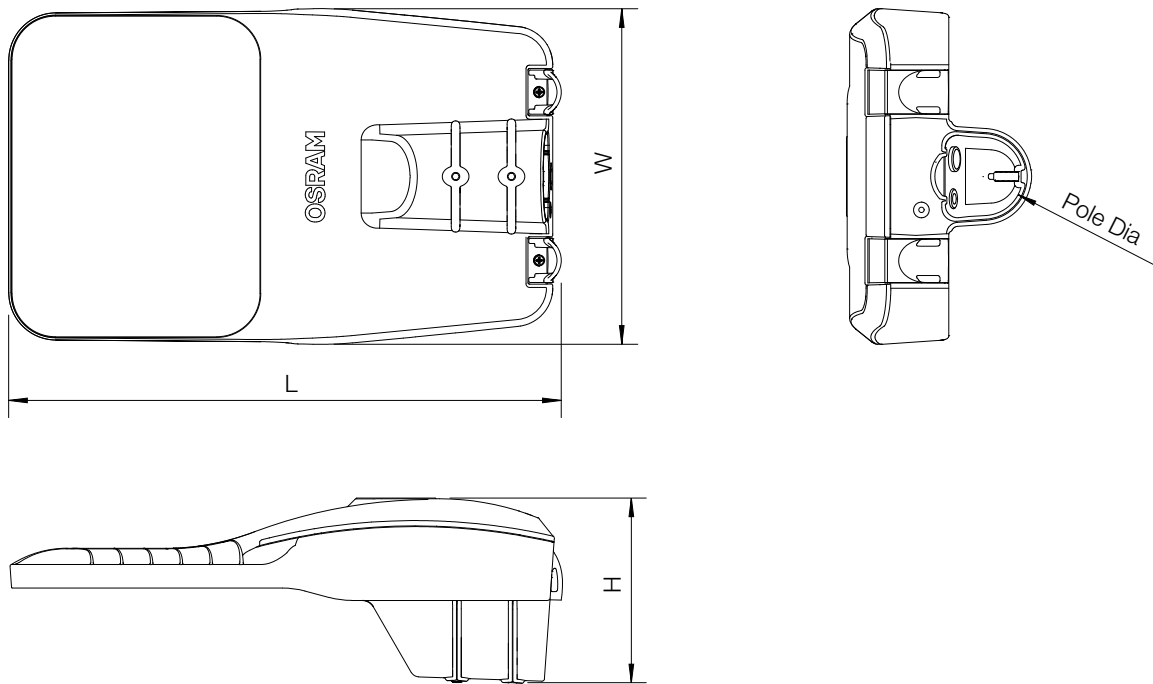

皓睿路灯PLUS

尺寸规格 (单位: mm)

尺寸

	Size 1	Size 2	Size 3	Size 4	Size 5
功率	30W	50W / 60W	75W / 90W	100W / 120W	150W / 180W
长度	306mm	325mm	379mm	446mm	496mm
宽度	167mm	218mm	245mm	271mm	299mm
高度	142mm	143mm	146mm	148mm	148mm
直径	64mm	64mm	64mm	64mm	64mm