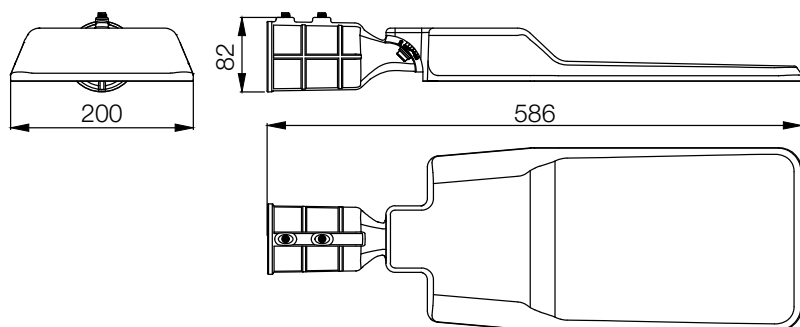

# 皓睿路灯二代

尺寸(单位: mm)

Micro 20W/30W

Mini 50W/60W/70W

Midi 90W-150W