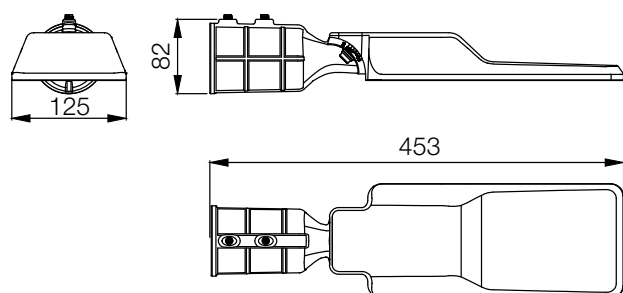

Mini 50W/60W/70W