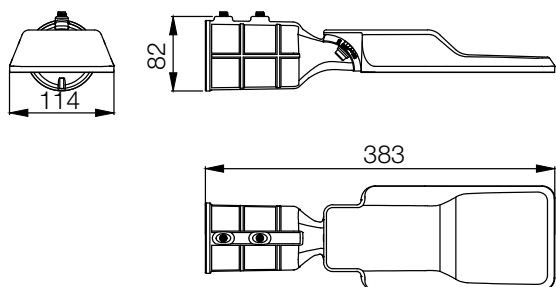

皓睿路灯二代

尺寸(单位: mm)

Micro 20W/30W