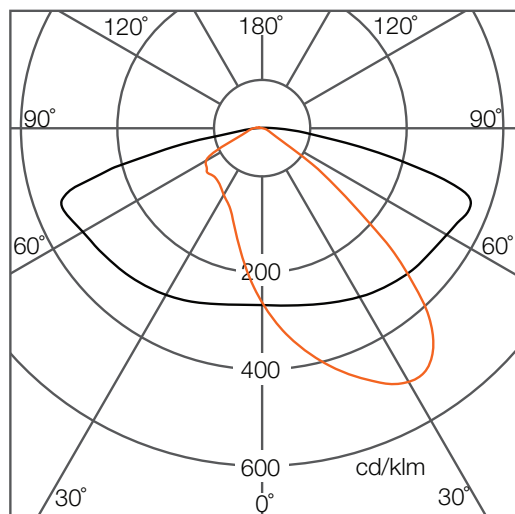

皓睿路灯二代

光度测量

灯具配光曲线

SNB (155° X55°)