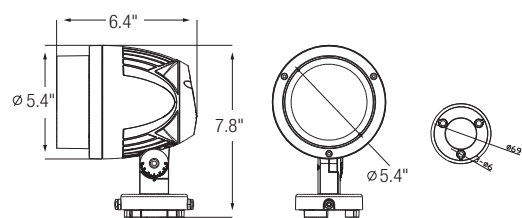

Technical Specifications & Options

	RGBW	DW	Static White				
COLOR		 2200K-6500K Dynamic White	 4000K Neutral White 3000K Warm White				
BEAM ANGLE							
ENVIRONMENT							
CERTIFICATIONS	cETLus, FCC, RoHS, ANSI 3G	cETLus, FCC, RoHS, ANSI 3G	cETLus, FCC, RoHS, ANSI 3G				
TECHNICAL SPECIFICATIONS							
POWER CONSUMPTION	IMPACT RATING	LUMINOUS FLUX	EFFICACY	LUMINOUS FLUX	EFFICACY	LUMINOUS FLUX	EFFICACY
180W	IK09	7100	40lm/W	7350	40lm/W	13380/12375	74lm/W - 68lm/W
120W	IK09	4560	38lm/W	5250	43lm/W	9200/8650	76lm/W - 72lm/W
80W	IK09	2980	37lm/W	3670	44lm/W	6075/5440	75lm/W - 68lm/W
40W	IK10	1330	33lm/W	1640	41lm/W	2670/2540	66lm/W - 63lm/W
20W	IK10	725	36lm/W	825	41lm/W	1340/1240	67lm/W - 62lm/W
INPUT VOLTAGE	120-277V_{AC} 50/60Hz		120-277V_{AC} 50/60Hz		120-277V_{AC} 50/60Hz		
OPERATING TEMPERATURE	-30°C to +50°C / -22°F to +122°F		-30°C to +50°C / -22°F to +122°F		-30°C to +50°C / -22°F to +122°F		
POWER FACTOR	≥ 0.9		≥ 0.9		≥ 0.9		
CONTROL	DMX512, RDM Enabled		DMX512, RDM Enabled		DMX512, RDM Enabled		

20W

www.traxon-ecue.com