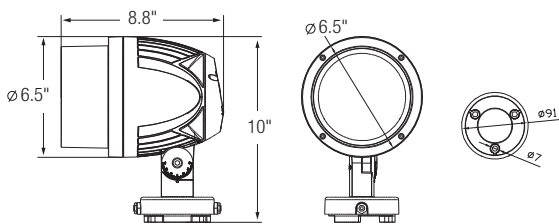

Technical Specifications & Options

	RGBW	DW	Static White				
COLOR		 2200K-6500K Dynamic White	 4000K Neutral White 3000K Warm White				
BEAM ANGLE							
ENVIRONMENT							
CERTIFICATIONS	cETLus, FCC, RoHS, ANSI 3G	cETLus, FCC, RoHS, ANSI 3G	cETLus, FCC, RoHS, ANSI 3G				
TECHNICAL SPECIFICATIONS							
POWER CONSUMPTION	IMPACT RATING	LUMINOUS FLUX	EFFICACY	LUMINOUS FLUX	EFFICACY	LUMINOUS FLUX	EFFICACY
180W	IK09	7100	40lm/W	7350	40lm/W	13380/12375	74lm/W - 68lm/W
120W	IK09	4560	38lm/W	5250	43lm/W	9200/8650	76lm/W - 72lm/W
80W	IK09	2980	37lm/W	3670	44lm/W	6075/5440	75lm/W - 68lm/W
40W	IK10	1330	33lm/W	1640	41lm/W	2670/2540	66lm/W - 63lm/W
20W	IK10	725	36lm/W	825	41lm/W	1340/1240	67lm/W - 62lm/W
INPUT VOLTAGE	120-277V_{AC} 50/60Hz		120-277V_{AC} 50/60Hz		120-277V_{AC} 50/60Hz		
OPERATING TEMPERATURE	-30°C to +50°C / -22°F to +122°F		-30°C to +50°C / -22°F to +122°F		-30°C to +50°C / -22°F to +122°F		
POWER FACTOR	≥ 0.9		≥ 0.9		≥ 0.9		
CONTROL	DMX512, RDM Enabled		DMX512, RDM Enabled		DMX512, RDM Enabled		

40W

www.traxon-ecue.com